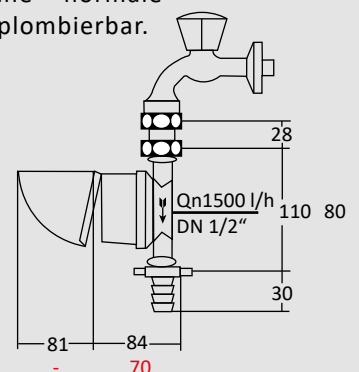

Delta-ZH

Abbildung kann vom Produkt abweichen

Delta-ZH

DELTA ZAPFHAHNZÄHLER

Delta-ZH

Informationen:

Bewährt

Das Kernstück eines jeden Delta-WT (Waschtischzählers) und Delta-ZH (Zapfhahnzählers) bildet der Delta-AP Einstrahl-Aufputzzähler in der Trockenläuferausführung für Kalt- und Warmwasserzähler. Er ist für vertikalen und horizontalen Einbau geeignet. Sein Zählwerk ist um 360° drehbar und erlaubt dadurch eine einfache Ablesung des Zählerstandes.

Technische Daten:

Die technischen Daten entnehmen Sie bitte dem Prosepekt „Delta-AP“.

Die Delta-AP Einstrahl-Aufputzzähler sind in der Ausführung DN 1/2" in den Baulängen 80mm, 110mm und 130mm lieferbar. Sie werden in der Ausführung als Waschtisch- oder Zapfhahnzähler aber fast ausschließlich in der kürzesten Version mit 80mm Baulänge eingesetzt.

Die Spezialanschlussverschraubung verfügt über einen Stutzen mit zwei Überwurfmutter zum Anschluss am Wasserhahn und Wasserzählereingang. Am Wasserzählerausgang kann eine normale Schlauchverschraubung montiert werden. Alle Teile sind verchromt. Die Zähler sind plombierbar.

Das Maßbild zeigt den Delta-ZH in der Sonderausführung mit Klappdeckel und Baulänge 110mm. In der Normalversion ohne Klappdeckel und 80mm verändern sich nur die rot eingetragenen Maße. Alle anderen Werte bleiben gleich.