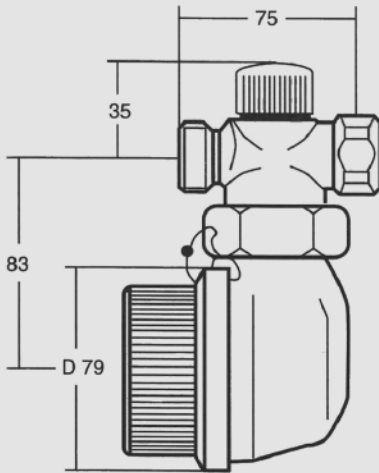

Delta-WB

Technisches Datenblatt:

Max. Temperatur Kaltwasserausführung		30 °C
Max. Temperatur Warmwasserausführung		90 °C
Zulässige Dauerbelastung	Q3	2,5 m³/h
ehemals Nenndurchfluss	Qn*	1,5 m³/h
Größter Durchfluss	Q4 / Qmax*	3 m³/h
Übergangsdurchfluss	Q2 / Qt*	150 l/h
Kleinster Durchfluss	Q1 / Qmin*	60 l/h
Druckstufe		PN10

* Nähere Informationen zu den jeweiligen Bezeichnungen entnehmen Sie bitte dem Beiblatt „Durchflussgrößen nach MID“.

Druckverlustkurve des Komplettzählers Delta-WBA (Zählergehäuse und Messkapsel)