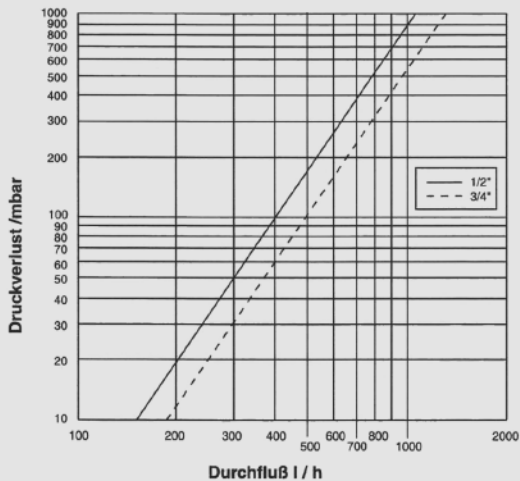

- A S-Anschluss *
- B Rosette *
- C Anschlussteil Delta-WB Messing verchromt
- D Absperrorgan Delta-WB Messing verchromt
- E Zählergehäuse Delta-WB Messing verchromt
- F Messkapsel mit Klarsichthaube
- G Plombiering Kunststoff grau
- H Auslaufarmatur *

* nicht im Lieferumfang enthalten