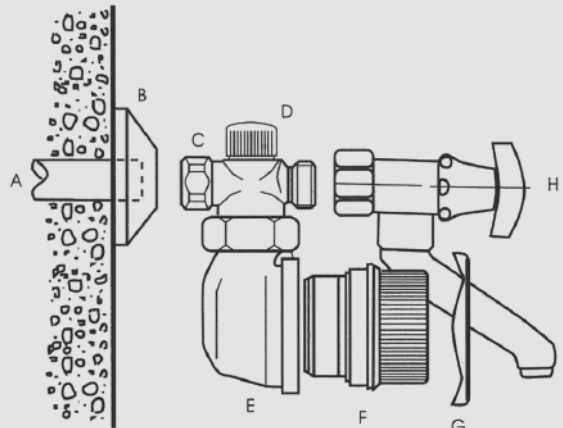

- A S-Anschluss *
- B Rosette *
- C Anschlussteil Delta-WB Messing verchromt
- D Absperrorgan Delta-WB Messing verchromt
- E Zählergehäuse Delta-WB Messing verchromt
- F Messkapsel mit Klarsichthaube
- G Plombiering Kunststoff grau
- H Auslaufarmatur *

* nicht im Lieferumfang enthalten