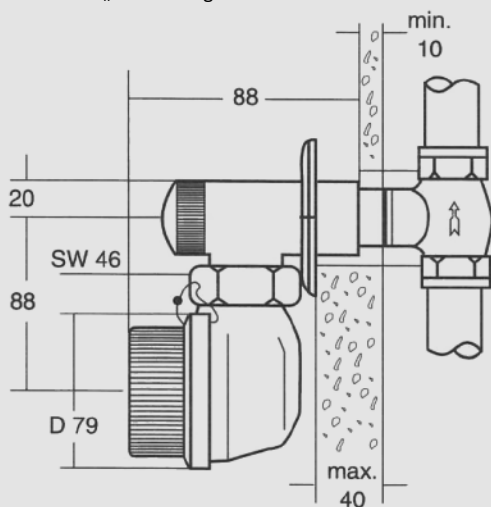

Kostengünstig

Das eigentliche Herz des Zählers ist die vielfach bewährte Messkapsel Delta-MK in der Warm- und Kaltwasserausführung. Nur die Zählereinheit wird nach Ablauf der Eichperiode ausgetauscht. Zu diesem Zweck wird die zählereigene Absperrung betätigt. Das alles geht einfach, schnell und spart deutlich Kosten.

Druckverlustkurve des Komplettzählers Delta-VZ (Zählergehäuse und Messkapsel)

Delta-VZ

Technisches Datenblatt:

Max. Temperatur Kaltwasserausführung		30 °C
Max. Temperatur Warmwasserausführung		90 °C
Zulässige Dauerbelastung	Q3	2,5 m³/h
ehemals Nenndurchfluss	Qn*	1,5 m³/h
Größter Durchfluss	Q4 / Qmax*	3 m³/h
Übergangsdurchfluss	Q2 / Qt*	150 l/h
Kleinster Durchfluss	Q1 / Qmin*	60 l/h
Druckstufe		PN10

* Nähere Informationen zu den jeweiligen Bezeichnungen entnehmen Sie bitte dem Beiblatt „Durchflussgrößen nach MID“.

- A Plombiering Kunststoff grau
- B Messkapsel mit Klarsichthaube
- C Zählergehäuse Messing verchromt
- D Absperrorgan Messing verchromt
- E Ventilgehäuse Messing verchromt
- F Ventilanschluss Messing verchromt
- G Steckrosette Kunststoff verchromt
- H vorhandenes Absperrventil-Unterteil
- J Ventilanschluss Messing verchromt
1/2", 3/4", oder 1" Anschlussgewinde
Standardlänge 40mm
- K Verlängerung L 25 mm, Messing verchromt
- L Strömungswandler L 45mm, Messing