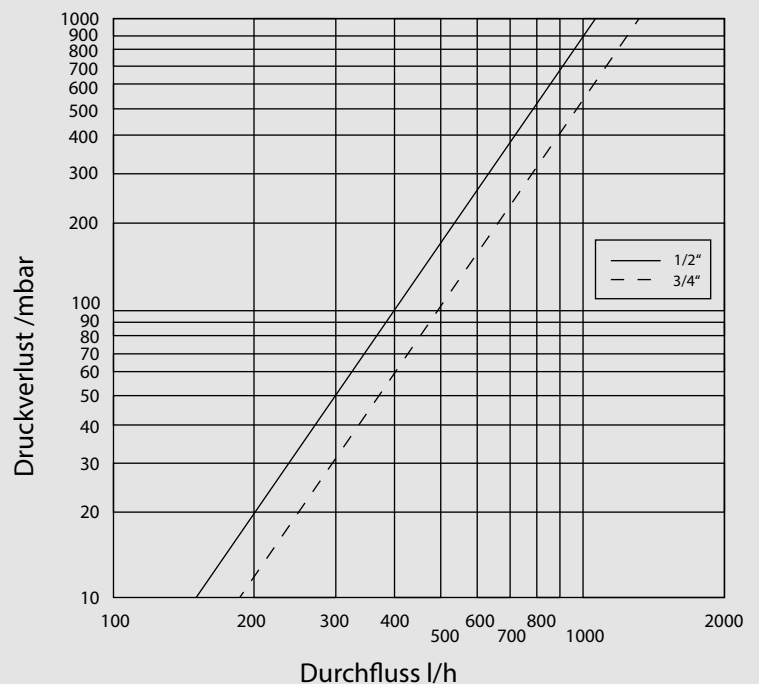

Kostengünstig

Das eigentliche Herz des Zählers ist die vielfach bewährte Messkapsel Delta-MK in der Warm- und Kaltwasserausführung. Nur die Zählereinheit wird nach Ablauf der Eichperiode ausgetauscht. Zu diesem Zweck wird die zählereigene Absperrung betätigt. Das alles geht einfach, schnell und spart deutlich Kosten.

Druckverlustkurve des Komplettzählers Delta-VZ (Zählergehäuse und Messkapsel)