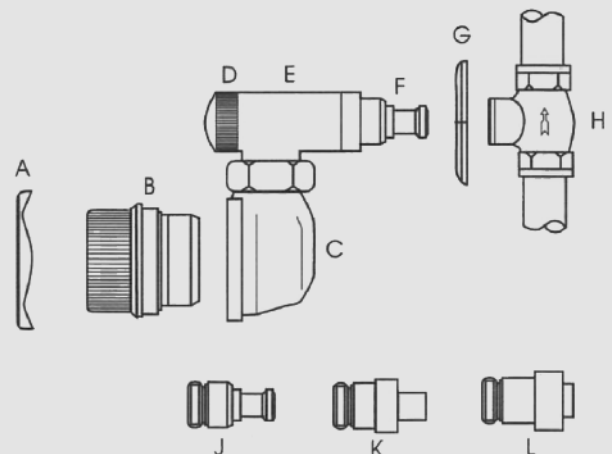

* Nähere Informationen zu den jeweiligen Bezeichnungen entnehmen Sie bitte dem Beiblatt „Durchflussgrößen nach MID“.

- A Plombiering Kunststoff grau
- B Messkapsel mit Klarsichthaube
- C Zählergehäuse Messing verchromt
- D Absperrorgan Messing verchromt
- E Ventilgehäuse Messing verchromt
- F Ventilanschluss Messing verchromt
- G Steckrosette Kunststoff verchromt
- H vorhandenes Absperrventil-Unterteil
- J Ventilanschluss Messing verchromt
1/2", 3/4", oder 1" Anschlussgewinde
Standardlänge 40mm
- K Verlängerung L 25 mm, Messing verchromt
- L Strömungswandler L 45mm, Messing