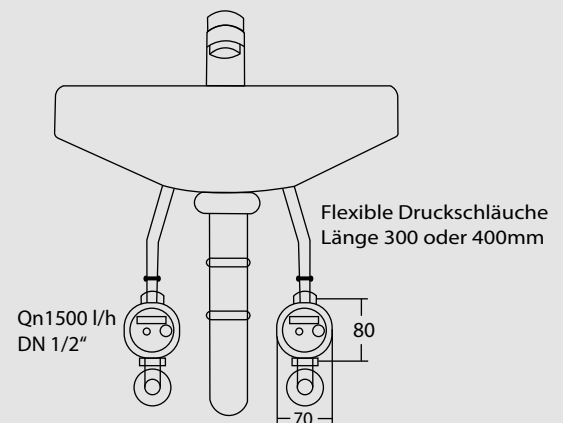

Delta-WT

Abbildung kann vom Produkt abweichen

Delta-WT

DELTA-WASCHTISCHZÄHLER

Delta-WT

Informationen:

Bewährt

Das Kernstück eines jeden Delta-WT (Waschtischzählers) und Delta-ZH (Zapfhahnzählers) bildet der Delta-AP Einstrahl-Aufputzzähler in der Trockenläuferausführung für Kalt- und Warmwasserzähler. Er ist für vertikalen oder horizontalen Einbau geeignet. Sein Zählwerk ist um 360° drehbar und erlaubt dadurch eine einfache Ablesung des Zählerstandes. Verschiedene Arten der Kommunikation können problemlos modular nachgerüstet werden.

Genau

Der Delta-AP Einstrahl-Aufputzzähler verursacht nur einen geringen Druckverlust. Er läuft bereits bei kleinsten Durchflußmengen an und verfügt über eine hohe Zählgenauigkeit.

Technische Daten:

Die technischen Daten entnehmen Sie bitte dem Prosepekt „Delta-AP“.

Die Delta-AP Einstrahl-Aufputzzähler sind in der Ausführung DN 1/2" in den Baulängen 80mm, 110mm und 130mm lieferbar. Sie werden in der Ausführung als Waschtisch- oder Zapfhahnzähler aber fast ausschließlich in der kürzesten Version mit 80mm Baulänge eingesetzt.

Delta-WT (Waschtischzähler)

Der Delta-AP Einstrahlzähler wird zum Delta-WT durch sein Spezialzubehör. Dies besteht im Normalfall aus einer Überwurfmutter 3/4" mit einteiligem Stutzen 3/8" IG zum direkten Aufschrauben auf Zählereingang und Eckventil, sowie auf der Zählerausgangsseite aus der Überwurfmutter 3/4" (Zähleranschluss) mit Quetschverschraubungsteil zum Anschluss an das vorhandene 10mm Kupferrohr. Sollte die Direktverbindung mit dem vorhandenen Kupferrohr nicht machbar sein, kann als weiteres Spezialzubehör ein anschlussfertiger flexibler Druckschlauch geliefert werden. Alle Teile sind verchromt. Die Zähler sind plombierbar.