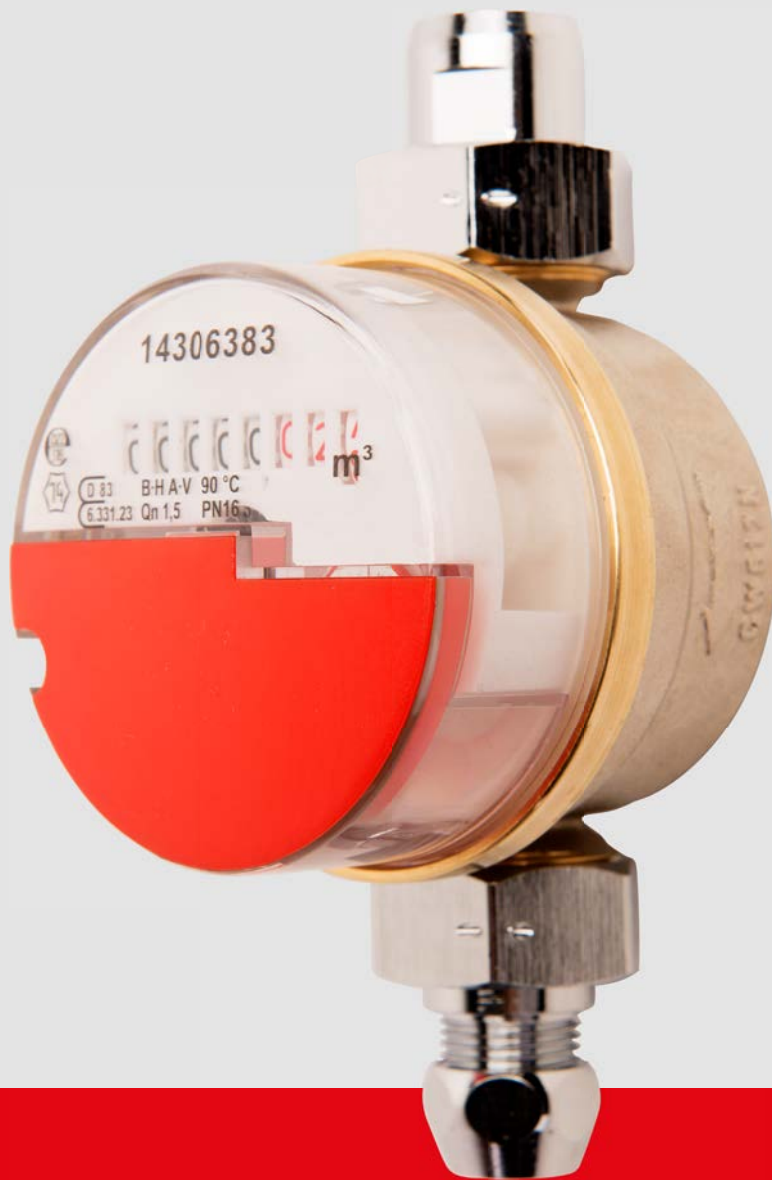

Delta-WT

Abbildung kann vom Produkt abweichen

Delta-WT

DELTA-WASCHTISCHZÄHLER

Delta-WT

Informationen:

Bewährt

Das Kernstück eines jeden Delta-WT (Waschtischzählers) und Delta-ZH (Zapfhahnzählers) bildet der Delta-AP Einstrahl-Aufputzzähler in der Trockenläuferausführung für Kalt- und Warmwasserzähler. Er ist für vertikalen oder horizontalen Einbau geeignet. Sein Zählwerk ist um 360° drehbar und erlaubt dadurch eine einfache Ablesung des Zählerstandes. Verschiedene Arten der Kommunikation können problemlos modular nachgerüstet werden.

Genau

Der Delta-AP Einstrahl-Aufputzzähler verursacht nur einen geringen Druckverlust. Er läuft bereits bei kleinsten Durchflußmengen an und verfügt über eine hohe Zählgenauigkeit.

Technische Daten:

Die technischen Daten entnehmen Sie bitte dem Prosepekt „Delta-AP“.

Die Delta-AP Einstrahl-Aufputzzähler sind in der Ausführung DN 1/2" in den Baulängen 80mm, 110mm und 130mm lieferbar. Sie werden in der Ausführung als Waschtisch- oder Zapfhahnzähler aber fast ausschließlich in der kürzesten Version mit 80mm Baulänge eingesetzt.

Delta-WT (Waschtischzähler)

Der Delta-AP Einstrahlzähler wird zum Delta-WT durch sein Spezialzubehör. Dies besteht im Normalfall aus einer Überwurfmutter 3/4" mit einteiligem Stutzen 3/8" IG zum direkten Aufschrauben auf Zählereingang und Eckventil, sowie auf der Zählerausgangsseite aus der Überwurfmutter 3/4" (Zähleranschluss) mit Quetschverschraubungsteil zum Anschluss an das vorhandene 10mm Kupferrohr. Sollte die Direktverbindung mit dem vorhandenen Kupferrohr nicht machbar sein, kann als weiteres Spezialzubehör ein anschlussfertiger flexibler Druckschlauch geliefert werden. Alle Teile sind verchromt. Die Zähler sind plombierbar.