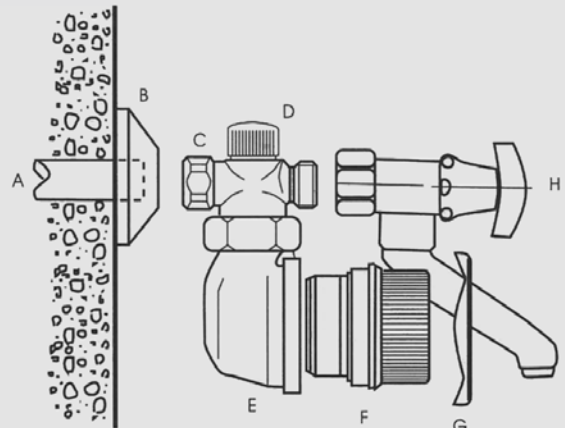

- A S-Anschluss *
- B Rosette *
- C Anschlussteil Delta-WB Messing verchromt
- D Absperrorgan Delta-WB Messing verchromt
- E Zählergehäuse Delta-WB Messing verchromt
- F Messkapsel mit Klarsichthaube
- G Plombiering Kunststoff grau
- H Auslaufarmatur *

* nicht im Lieferumfang enthalten