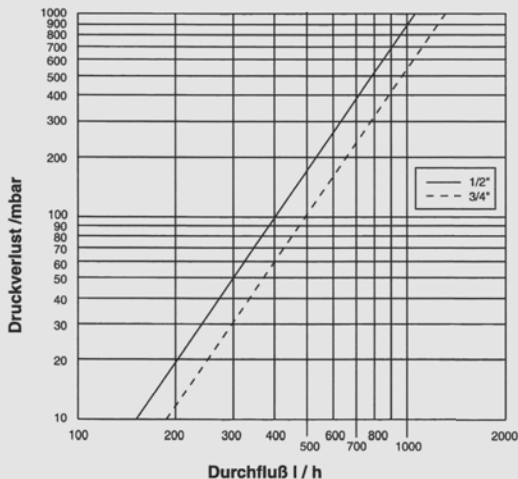

- A S-Anschluss *
- B Rosette *
- C Anschlussteil Delta-WB Messing verchromt
- D Absperrorgan Delta-WB Messing verchromt
- E Zählergehäuse Delta-WB Messing verchromt
- F Messkapsel mit Klarsichthaube
- G Plombiering Kunststoff grau
- H Auslaufarmatur *

* nicht im Lieferumfang enthalten