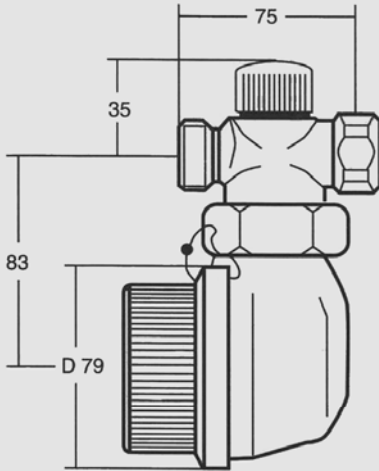

Delta-WB

Technisches Datenblatt:

Max. Temperatur Kaltwasserausführung		30 °C
Max. Temperatur Warmwasserausführung		90 °C
Zulässige Dauerbelastung	Q3	2,5 m³/h
ehemals Nenndurchfluss	Qn*	1,5 m³/h
Größter Durchfluss	Q4 / Qmax*	3 m³/h
Übergangsdurchfluss	Q2 / Qt*	150 l/h
Kleinster Durchfluss	Q1 / Qmin*	60 l/h
Druckstufe		PN10

* Nähere Informationen zu den jeweiligen Bezeichnungen entnehmen Sie bitte dem Beiblatt „Durchflussgrößen nach MID“.

Druckverlustkurve des Komplettzählers Delta-WBA (Zählergehäuse und Messkapsel)