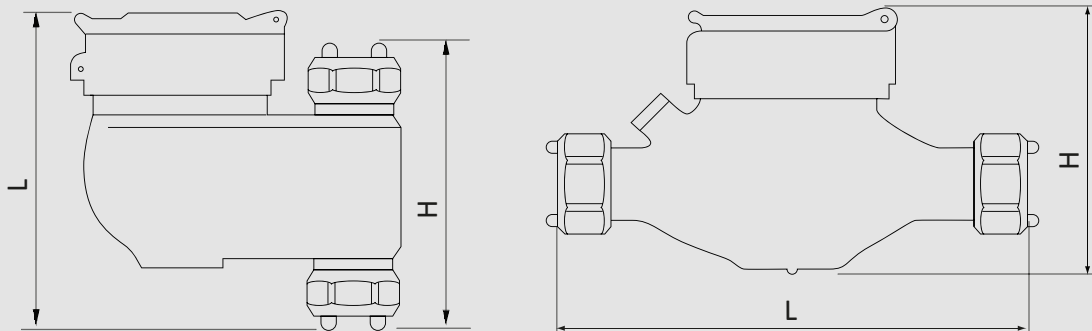

Technisches Datenblatt:

Bauart Trockenläufer oder größere Dimensionen bietet Delta-t gerne auf Anfrage an.

Baulänge L (mm)	165/170	190	260	300	300	105	Steigrohr 150	150
Anschlussgewinde	3/4"	1"	1 1/4"	2"	2 1/2"	1"	1 1/4	2"
Nennweite DN (mm)	15	20	25	40	50	20	25	40
Zulässige Dauerbelastung Q3	2,5	4	10	16	25	4	10	16
ehemals Nenndurchfluss Qn	1,5	2,5	6	10	15	2,5	6	10
Max. Belastung (m³)	3	5	12	20	30	5	12	20
Trenngrenze (Q2/Qt) Kl. B (l/h)	120	200	480	800	3000	200	480	800
Kl. Durchfluss (Q1/Qmin) Kl. B (l/h)	30	50	120	200	450	50	120	200
Anlauf ca. (l/h)	8	8	18	30	40	10	15	18
Höhe H ca. (mm)	111	111	120	155	170	140	150	190
Gewicht (kg)	1,5	1,8	2,5	4,8	9	1,8	2,9	5,4

* Nähere Informationen zu den jeweiligen Bezeichnungen entnehmen Sie bitte dem Beiblatt „Durchflussgrößen nach MID“. technische Änderungen vorbehalten