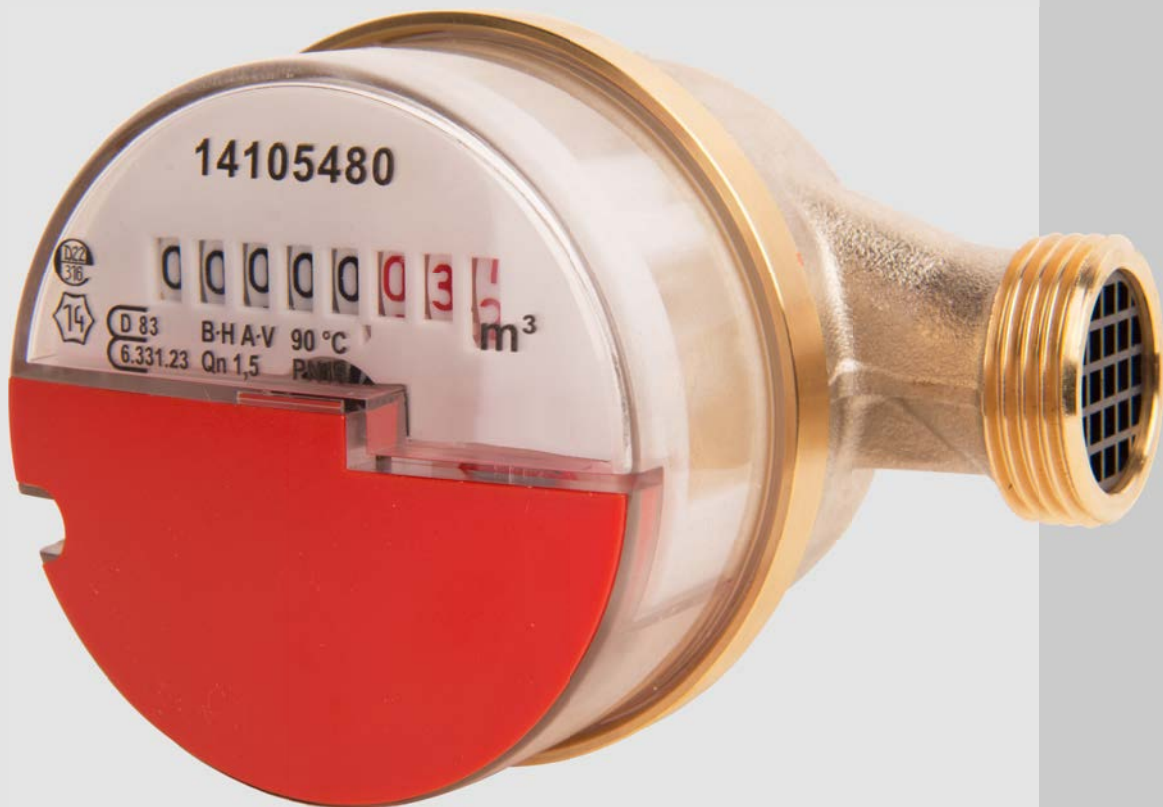

Delta-AP

delta-t

Abbildung kann vom Produkt abweichen

Delta-AP

EINSTRABL-AUFPUTZZÄHLER

Delta-AP

Informationen:

Vielseitig verwendbar

Der Aufputzzähler Delta-AP ist ein Einstrahlzähler in Trockenläuferausführung für Kalt- oder Warmwasser. Er ist für horizontalen und vertikalen Einbau geeignet. Der Delta-AP wird in zwei Dimensionen und drei Baulängen gefertigt. Sein Zählwerk ist um 360° drehbar und erlaubt eine einfache Ablesung des Zählerstandes.

Genau

Der Delta-AP hat einen geringen Druckverlust. Er läuft bereits bei kleinsten Durchflussmengen an und verfügt über eine hohe Zählgenauigkeit. Seine Bauart als Trockenläufer garantiert hohe Betriebssicherheit.

Flexibel

Der Delta-AP kann bei Bedarf jederzeit modular nachgerüstet werden. Dadurch kann der Zähler problemlos modular in Funkanlagen, M-Bus-Systeme oder sonstige Gebäudeleittechniken eingebunden werden.