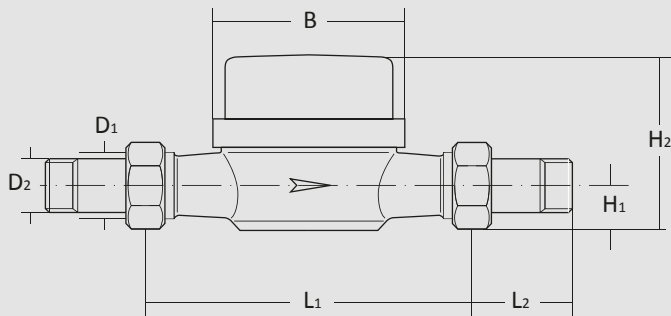

Delta-AP

Technisches Datenblatt:

Baureihe							
Zählergröße / Zulässige Dauerbelastung	Q3	m ³ /h	2,5	2,5	2,5	2,5	4
ehemals Nenndurchfluss	Q _n *	m ³ /h	1,5	1,5	1,5	1,5	2,5
Nenngröße der Anschlussstücke	DN	mm	15	15	15	20	20
	DN	Zoll	1/2"	1/2"	1/2"	3/4"	3/4"
D1 Zähleranschlussgewinde							
ISO 228/1		Zoll	G 3/4 B	G 3/4 B	G 3/4 B	G 1 B	G 1 B
D2 Gewinde Verschraubung							
ISO 7/1		m ³ /h	R 1/2	R 1/2	R 1/2	R 3/4	R 3/4
L1 Länge ohne Verschraubung		mm	80	110	130	130	130
L2 Länge mit Verschraubung		mm	40	40	40	50	50
B Breite		mm	70	70	70	70	70
H1 Höhe bis Rohrachse			17	17	17	21	21
H2 Gesamthöhe							
Kapselzählwerk mit Klarsichtkappe		mm	73	69	69	72	72
Dosenzählwerk mit Haube und Deckel		mm	84	80	80	83	83
Pulszähler mit Abschirmhaube		mm	101	97	97	100	100
Gewicht		kg	0,40	0,45	0,53	0,55	0,55
Klasse B							
Einbau waagrecht		Tmax	30	30	30	30	30
Größter Durchfluss	Q4 / Q _{max} *	m ³ /h	3,0	3,0	3,0	3,0	5,0
Übergangsdurchfluss	Q2 / Q _t *	l/h	120	120	120	120	200
Kleinster Durchfluss	Q1 / Q _{min} *	l/h	30	30	30	30	50
Klasse A							
Einbau senkrecht		Tmax	30	30	30	30	30
Einbau waagrecht / senkrecht		Tmax	90	90	90	90	90
Größter Durchfluss	Q4 / Q _{max} *	m ³ /h	3,0	3,0	3,0	3,0	5,0
Übergangsdurchfluss	Q2 / Q _t *	l/h	150	150	150	150	250
Kleinster Durchfluss	Q1 / Q _{min} *	l/h	60	60	60	60	100