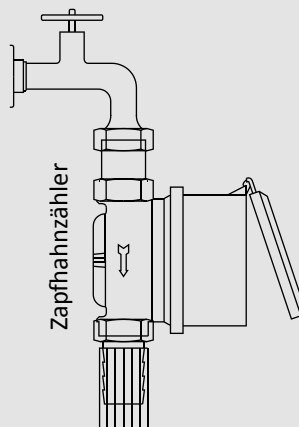

Zapfhahnzähler

Vorteile:

- Messgenau
- Vielseitig
- Zuverlässig
- Kostengünstig
- Ausführungen für Funkanlagen
  (M-Bus-Auslesung und Gebäudeleittechnik)