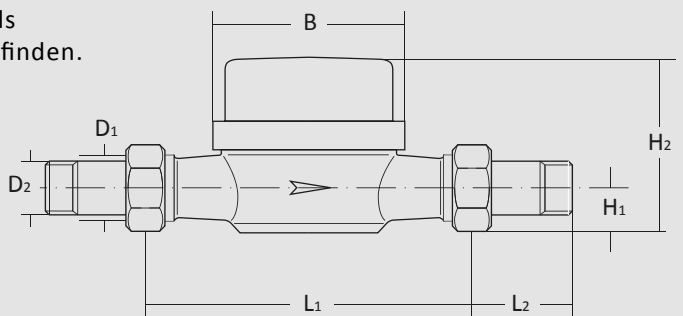

Delta-AP

Informationen:

Vielseitig verwendbar

Der Aufputzzähler Delta-AP ist ein Einstrahlzähler in Trockenläuferausführung für Kalt- oder Warmwasser. Er ist für horizontalen und vertikalen Einbau geeignet. Der Delta-AP wird in zwei Dimensionen und drei Baulängen gefertigt. Sein Zählwerk ist um 360° drehbar und erlaubt eine einfache Ablesung des Zählerstandes.

Genau

Der Delta-AP hat einen geringen Druckverlust. Er läuft bereits bei kleinsten Durchflussmengen an und verfügt über eine hohe Zählgenauigkeit. Seine Bauart als Trockenläufer garantiert hohe Betriebssicherheit.

Flexibel

Der Delta-AP kann bei Bedarf jederzeit modular nachgerüstet werden. Dadurch kann der Zähler problemlos modular in Funkanlagen, M-Bus-Systeme oder sonstige Gebäudeleittechniken eingebunden werden.

Vielfältig

Durch entsprechendes Zubehör kann der Delta-AP als Zapfhahnzähler oder Waschtischzähler Verwendung finden.

Aufputzzähler