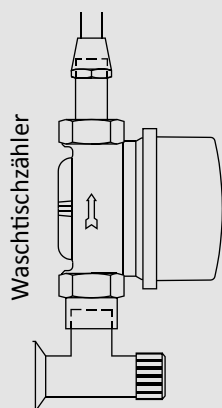

Waschtischzähler